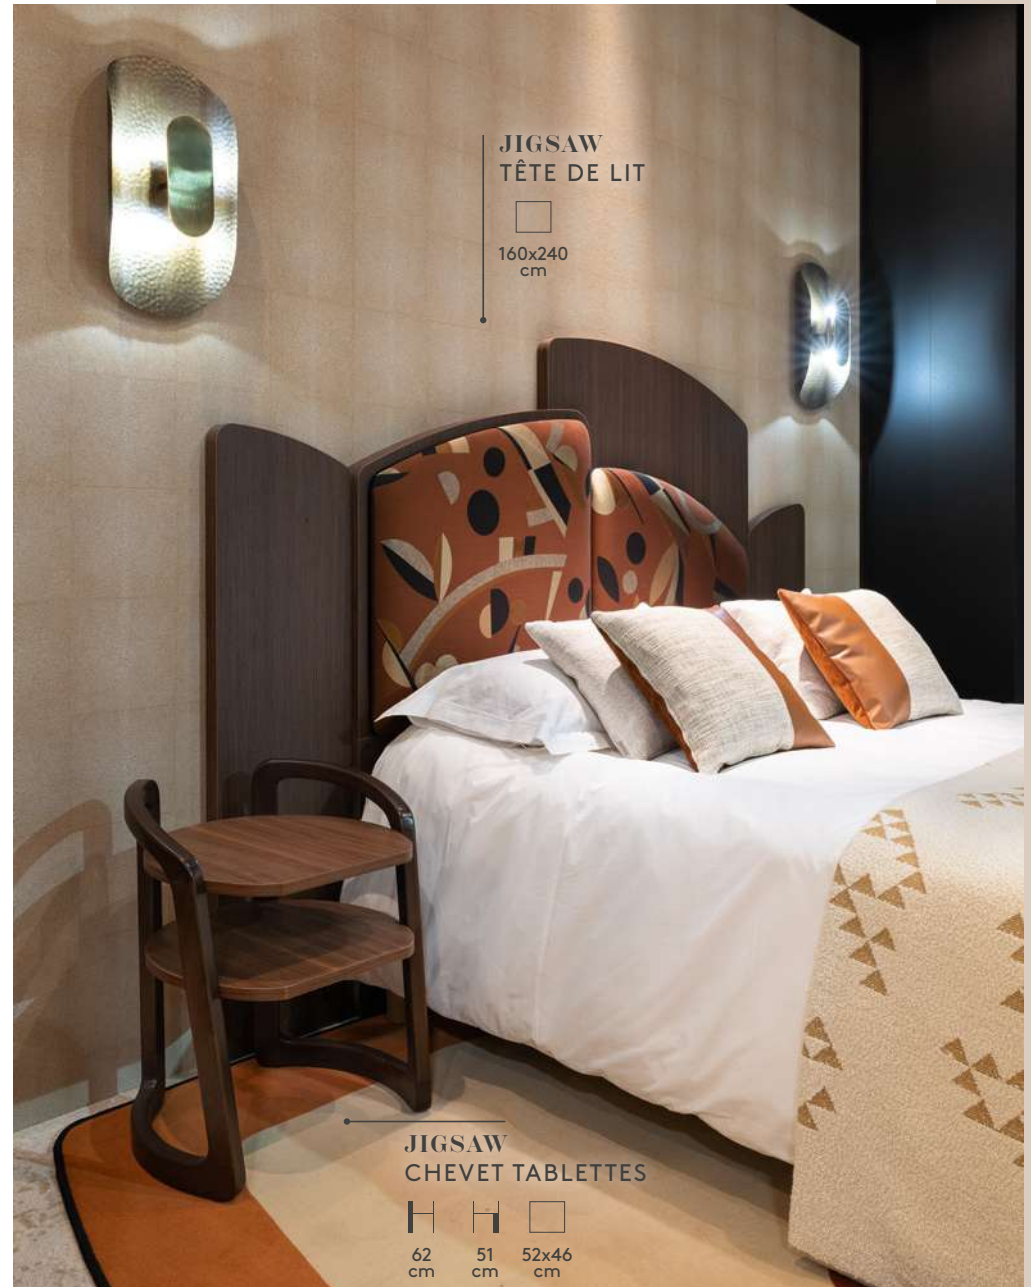

# CHAMBRE JIGSAW

JIGSAW  
BUREAU

  
 76 cm 120x50 cm

JIGSAW  
POUF • Réf. 7371

  
 52 cm 45 cm 52x50 cm

JIGSAW  
CHEVET TIROIR

H H □  
62 cm 51 cm 52x62 cm

JIGSAW  
TÊTE DE LIT

□  
160x240 cm

JIGSAW  
CHEVET TABLETTES

H H □  
62 cm 51 cm 52x46 cm

JIGSAW  
FAUTEUIL • Réf. 7372

JIGSAW  
CHEVET GARNI

DESIGNER OSCAR LUCIEN ONO - STAND MAISON NUMÉRO 20