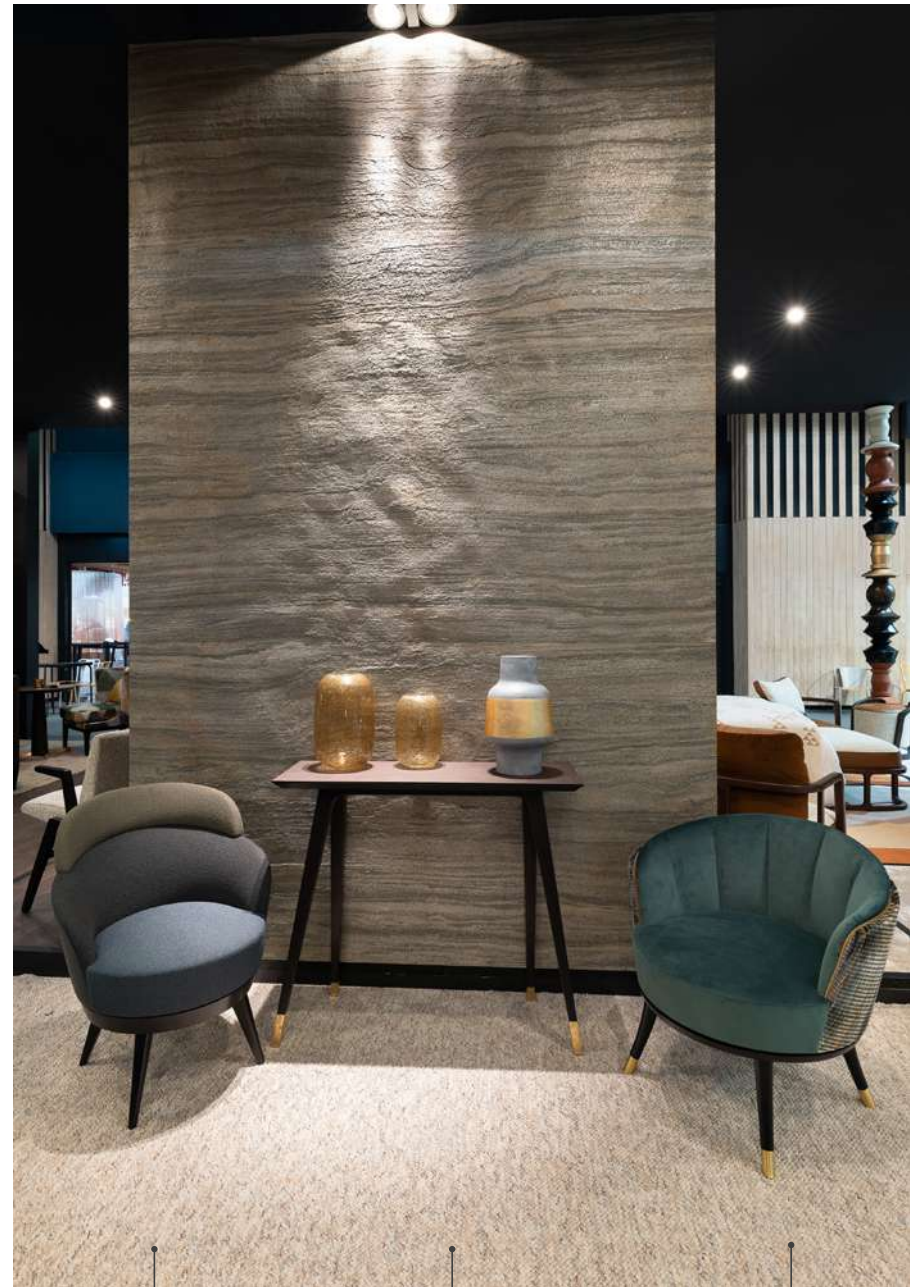

74 cm	47 cm	49 cm	58 cm

TABOURET • Réf. 1157

104 cm	78 cm	46 cm	58 cm

COLLECTION |  
**KAN**

COLLECTION |  
**CABARET**

COLLECTION |  
**NOG**

**CANDIDE**  
FAUTEUIL • Réf. 2016

**MILANO**  
CONSOLE • Réf. 1408

**HUMILIS**  
FAUTEUIL • Réf. 7321

COLLECTION  
**CALYPSO**

nouveauté

CHAISE • Réf. 1142

			
80 cm	48 cm	50 cm	55 cm

BRIDGE • Réf. 1143

			
80 cm	48 cm	55 cm	55 cm

COLLECTION  
**CALYPSO**