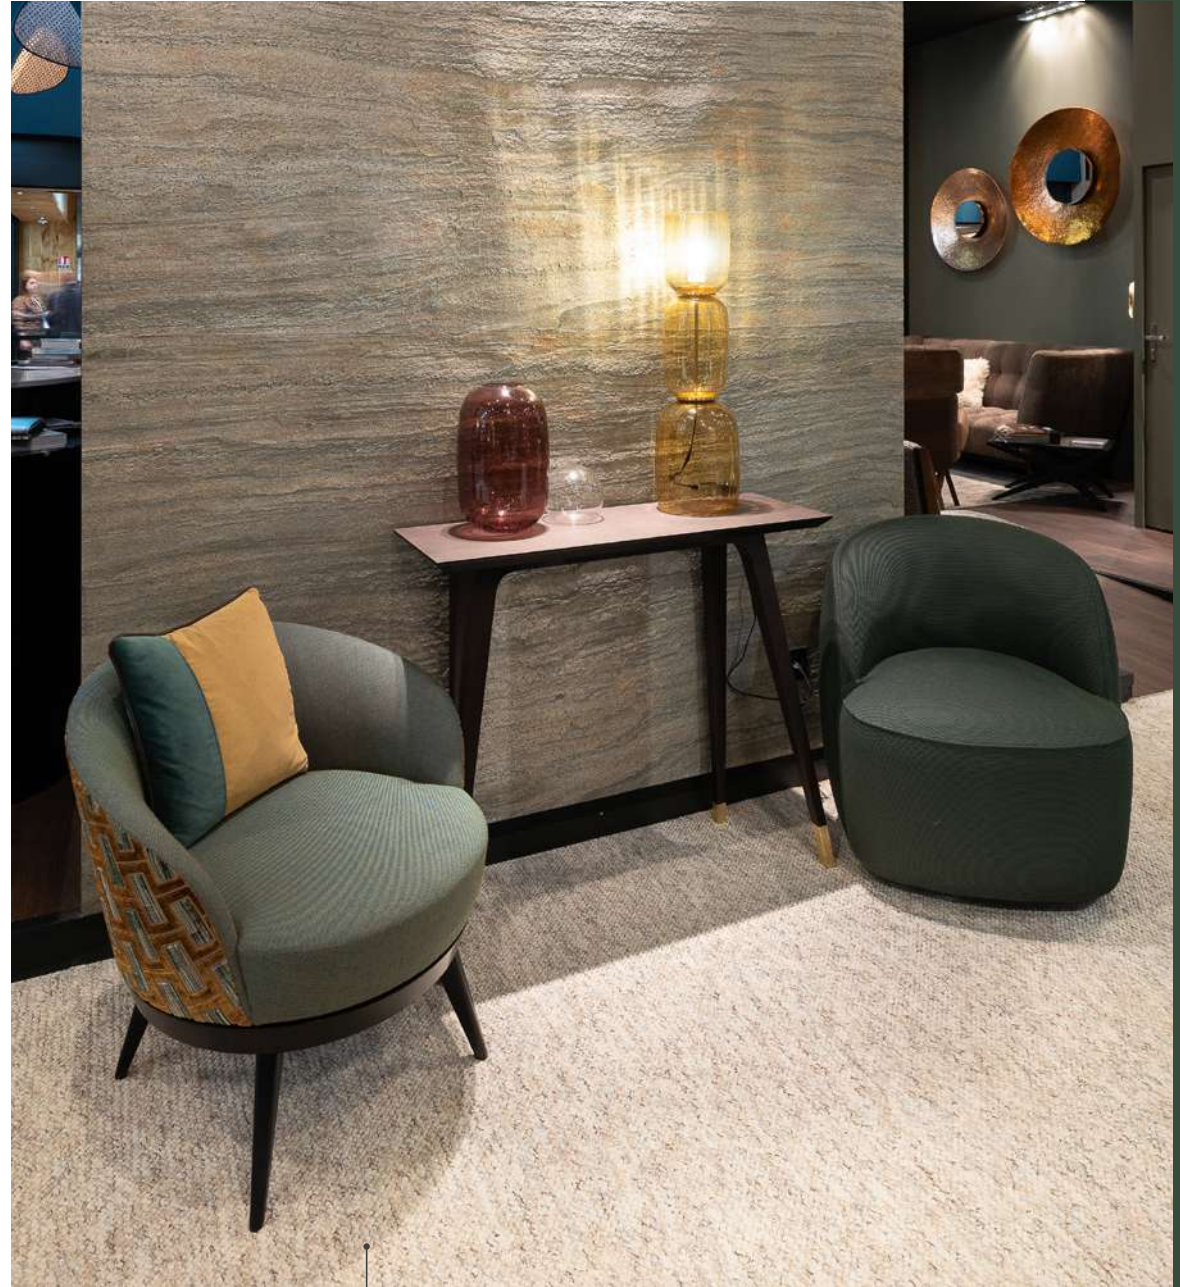

CANDIDE
FAUTEUIL • Réf. 2014XL